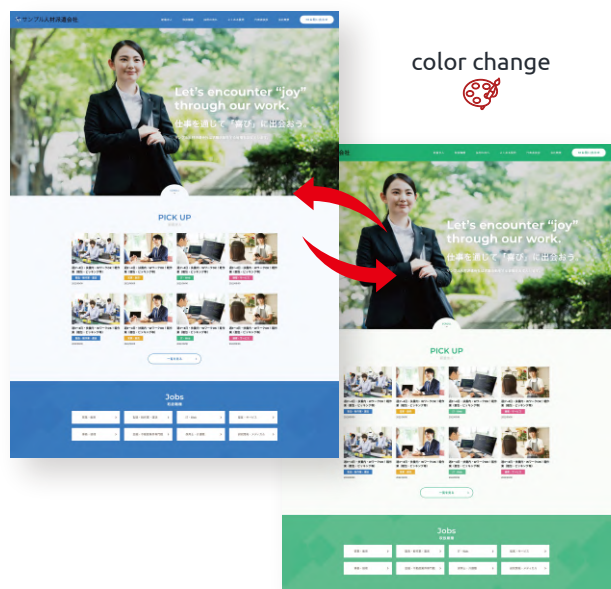

デザインのカスタマイズが可能

Fuji Computer Co.Ltd.

色変更可能！