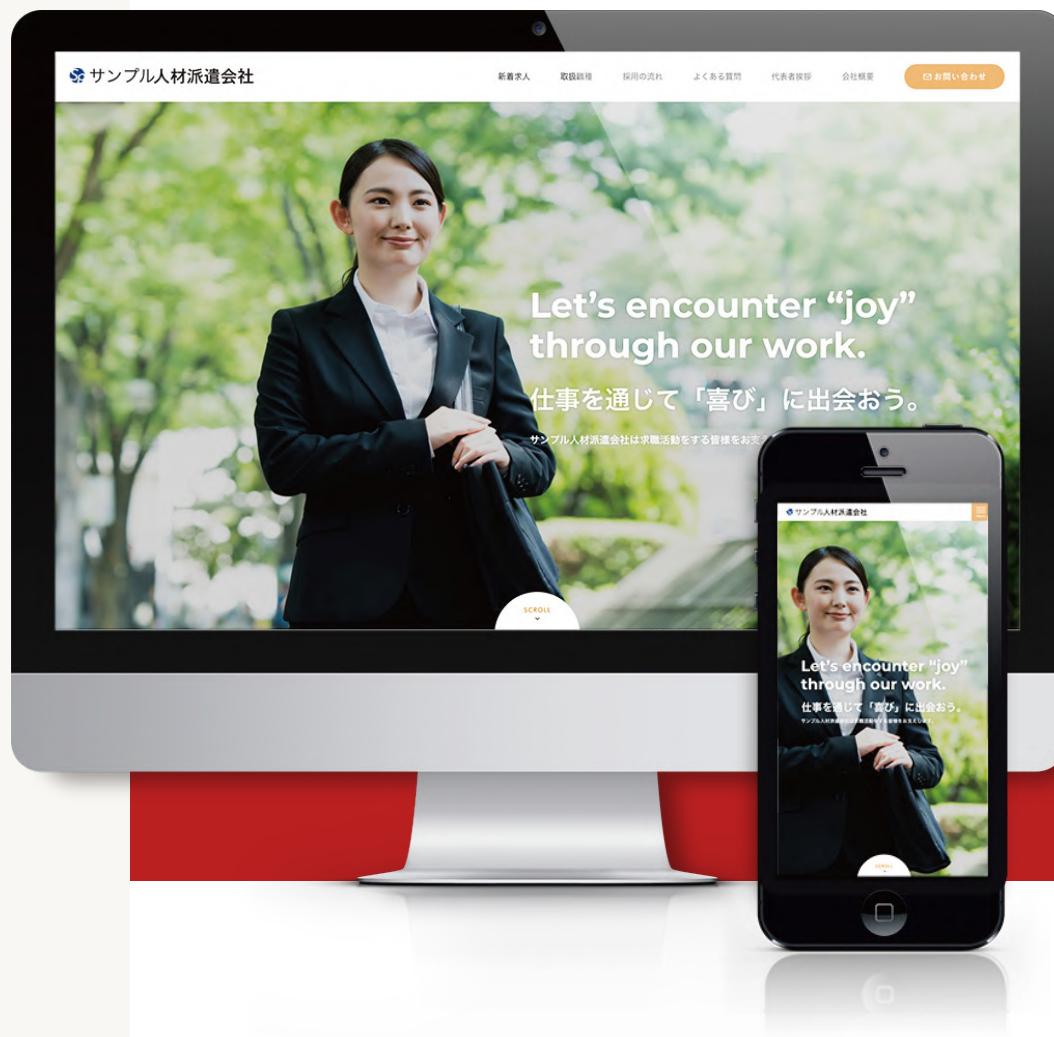

# 人材派遣会社様向け WEBサイト制作のご提案

3つのポイント

point  
01  
格安  
料金

point  
02  
SSL  
対応

point  
03  
スマホ  
対応

# サイトの現状チェック

Fuji Computer Co.Ltd.

企業のwebサイトの重要度は年々増加しています。

お客様が企業に対して求めているのは、Web サイトを持っていることと、そのサイトで提供される情報の正確性や信頼性です。